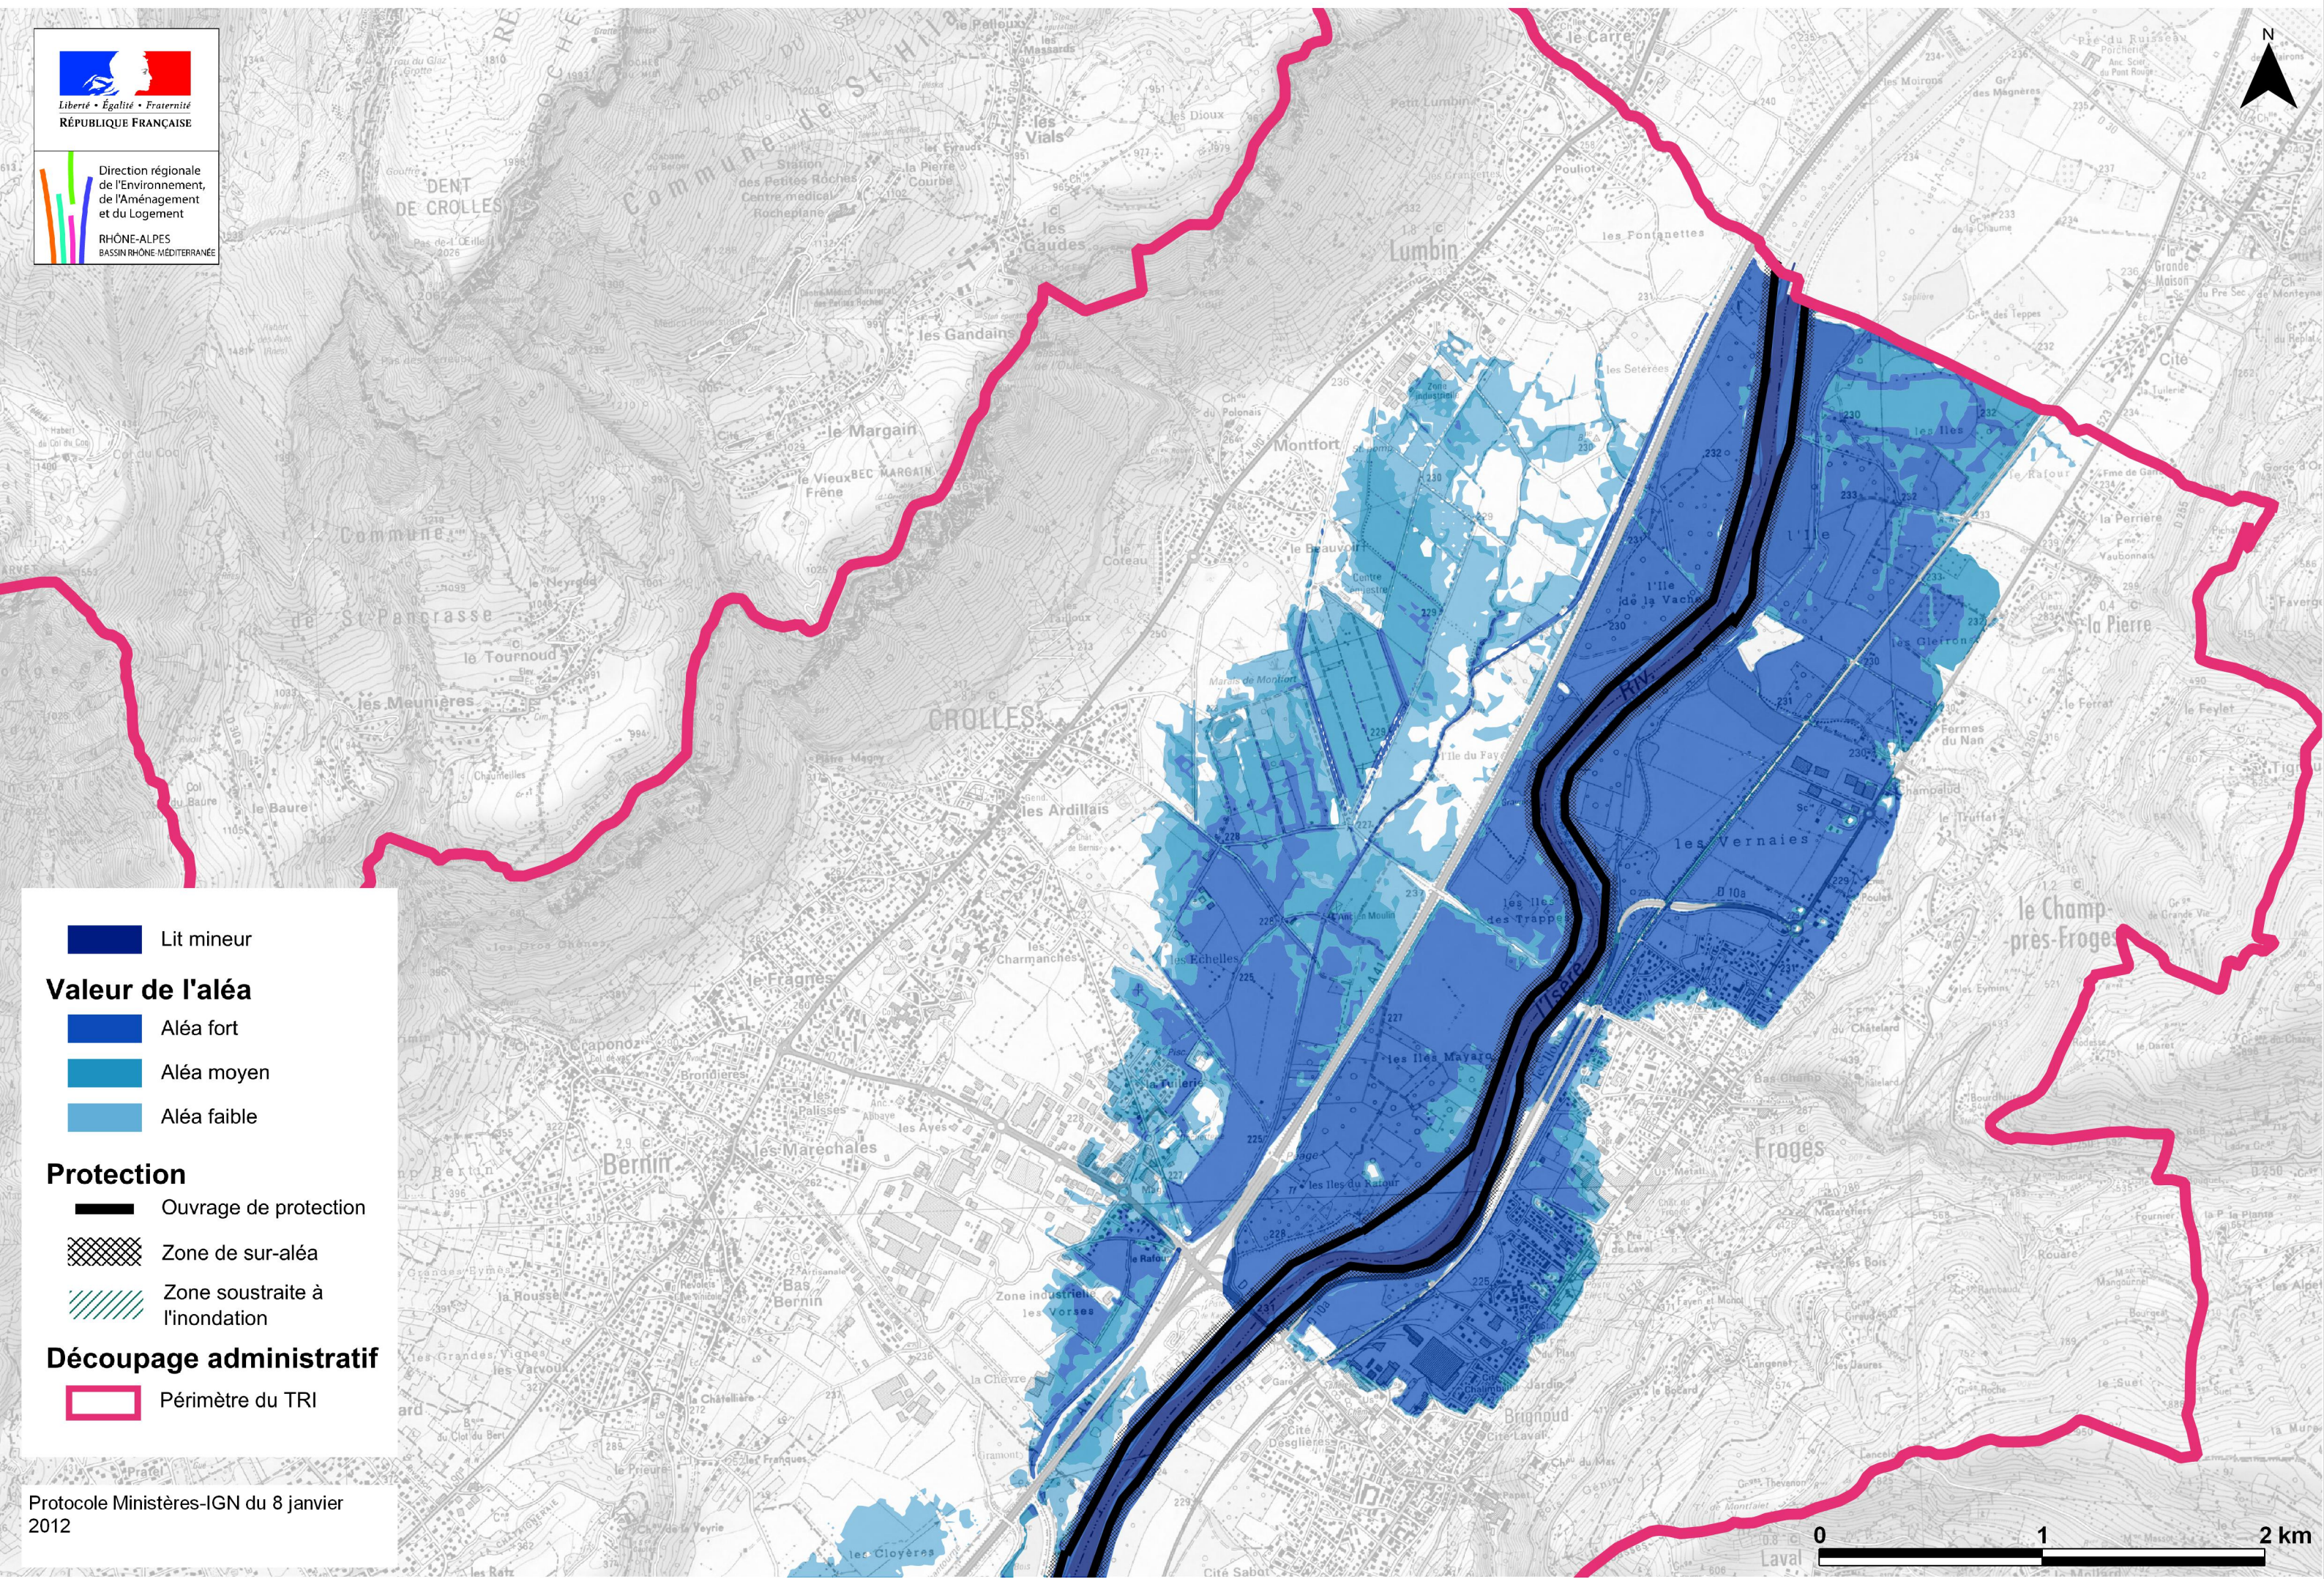

## Territoire à Risque Important d'inondation (TRI) de **GRENOBLE-VOIRON**

*Débordement des cours d'eau*

Atlas des surfaces inondables  
de l' **Isère Amont**

**SCENARIO MOYEN**

Ressources, territoires et habitats  
Énergie et climat  
Prévention des risques  
Développement durable  
Infrastructures et transports

# Atlas du TRI de Grenoble-Voiron

-  Planches
-  Périmètre du TRI
-  Cours d'eau cartographiés

Débordement de cours d'eau

Liberté • Égalité • Fraternité  
RÉPUBLIQUE FRANÇAISE

Direction régionale  
de l'Environnement,  
de l'Aménagement  
et du Logement

RHÔNE-ALPES  
BASSIN RHÔNE-MÉDITERRANÉE

**■** Lit mineur

**Valeur de l'aléa**

**■** Aléa fort

**■** Aléa moyen

**■** Aléa faible

**Protection**

**—** Ouvrage de protection

**▨** Zone de sur-aléa

**▧** Zone soustraite à l'inondation

**Découpage administratif**

**□** Périmètre du TRI

Protocole Ministères-IGN du 8 janvier 2012

Débordement de cours d'eau

Liberté • Égalité • Fraternité  
RÉPUBLIQUE FRANÇAISE