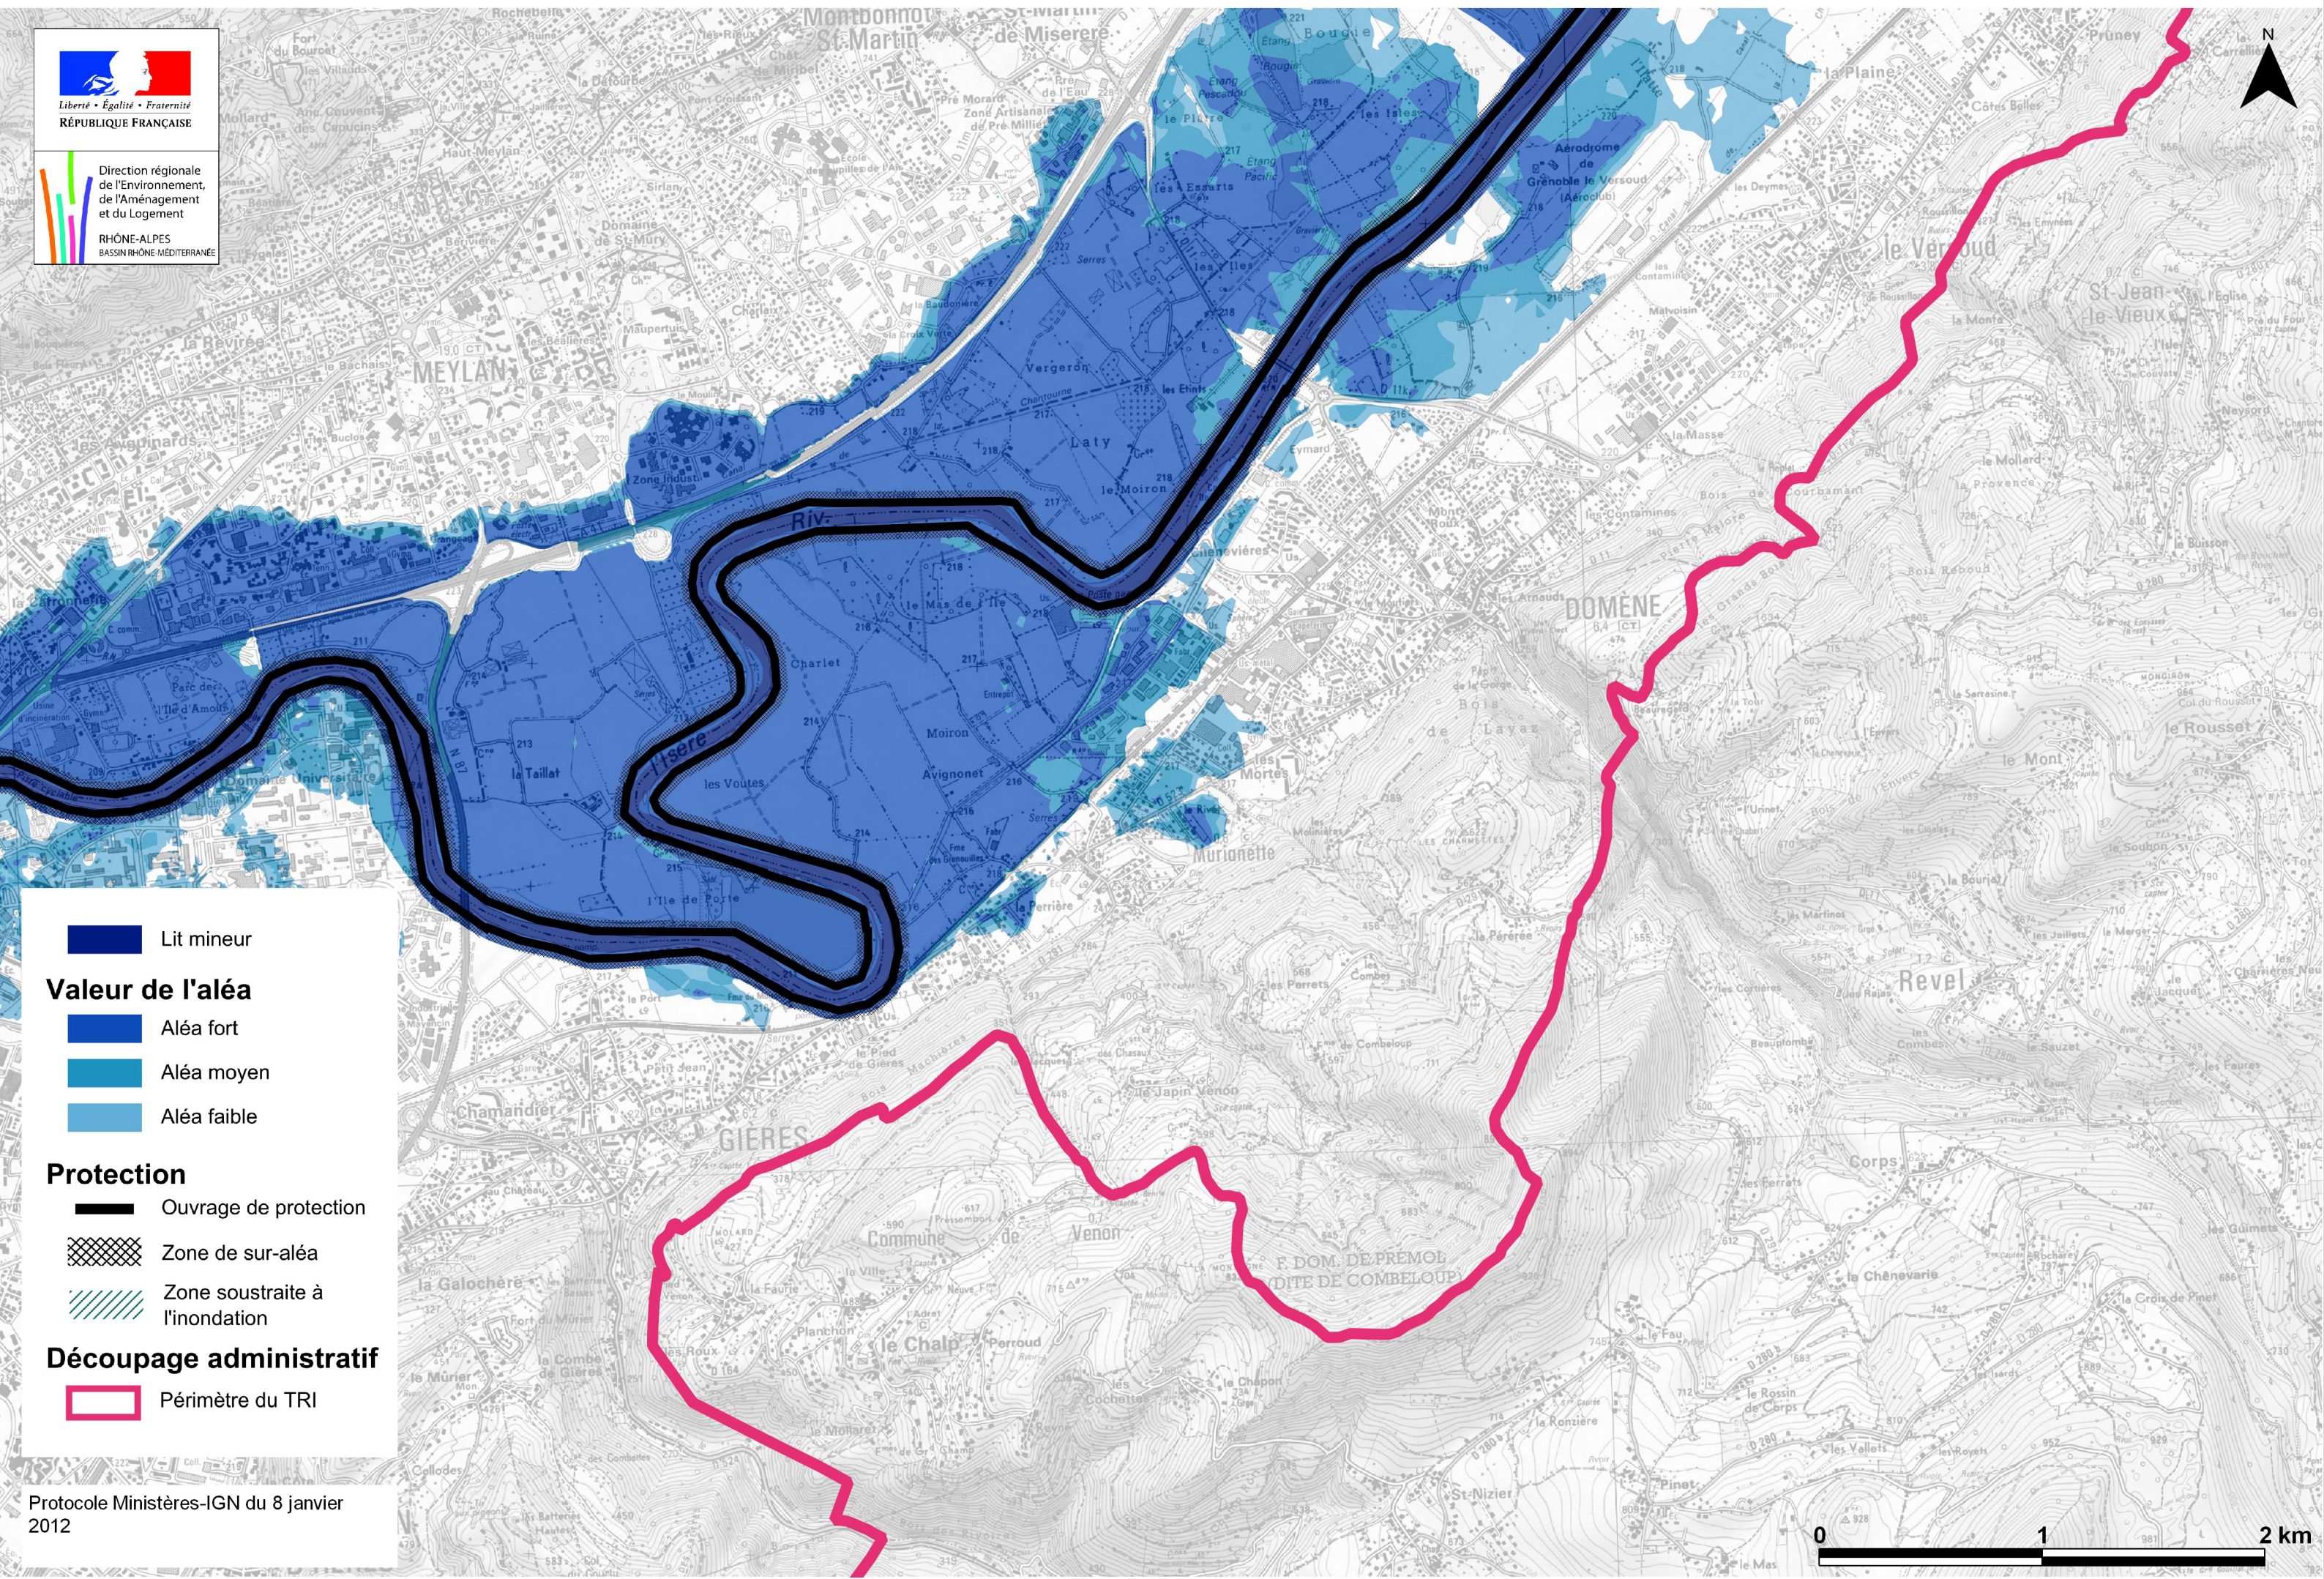

## Territoire à Risque Important d'inondation (TRI) de **GRENOBLE-VOIRON**

*Débordement des cours d'eau*

Atlas des surfaces inondables  
de l' **Isère Amont**

**SCENARIO MOYEN**

Ressources, territoires et habitats  
Énergie et climat  
Prévention des risques  
Développement durable  
Infrastructures et transports

# Atlas du TRI de Grenoble-Voiron

-  Planches
-  Périmètre du TRI
-  Cours d'eau cartographiés

Débordement de cours d'eau

Liberté • Égalité • Fraternité  
RÉPUBLIQUE FRANÇAISE

Direction régionale  
de l'Environnement,  
de l'Aménagement  
et du Logement

Protocole Ministères-IGN du 8 janvier 2012

0 1 2 km

Débordement de cours d'eau

Liberté • Égalité • Fraternité  
RÉPUBLIQUE FRANÇAISE

Direction régionale  
de l'Environnement,  
de l'Aménagement  
et du Logement

RHÔNE-ALPES  
BASSIN RHÔNE-MÉDITERRANÉE

**■** Lit mineur

**Valeur de l'aléa**

**■** Aléa fort

**■** Aléa moyen

**■** Aléa faible

**Protection**

**—** Ouvrage de protection