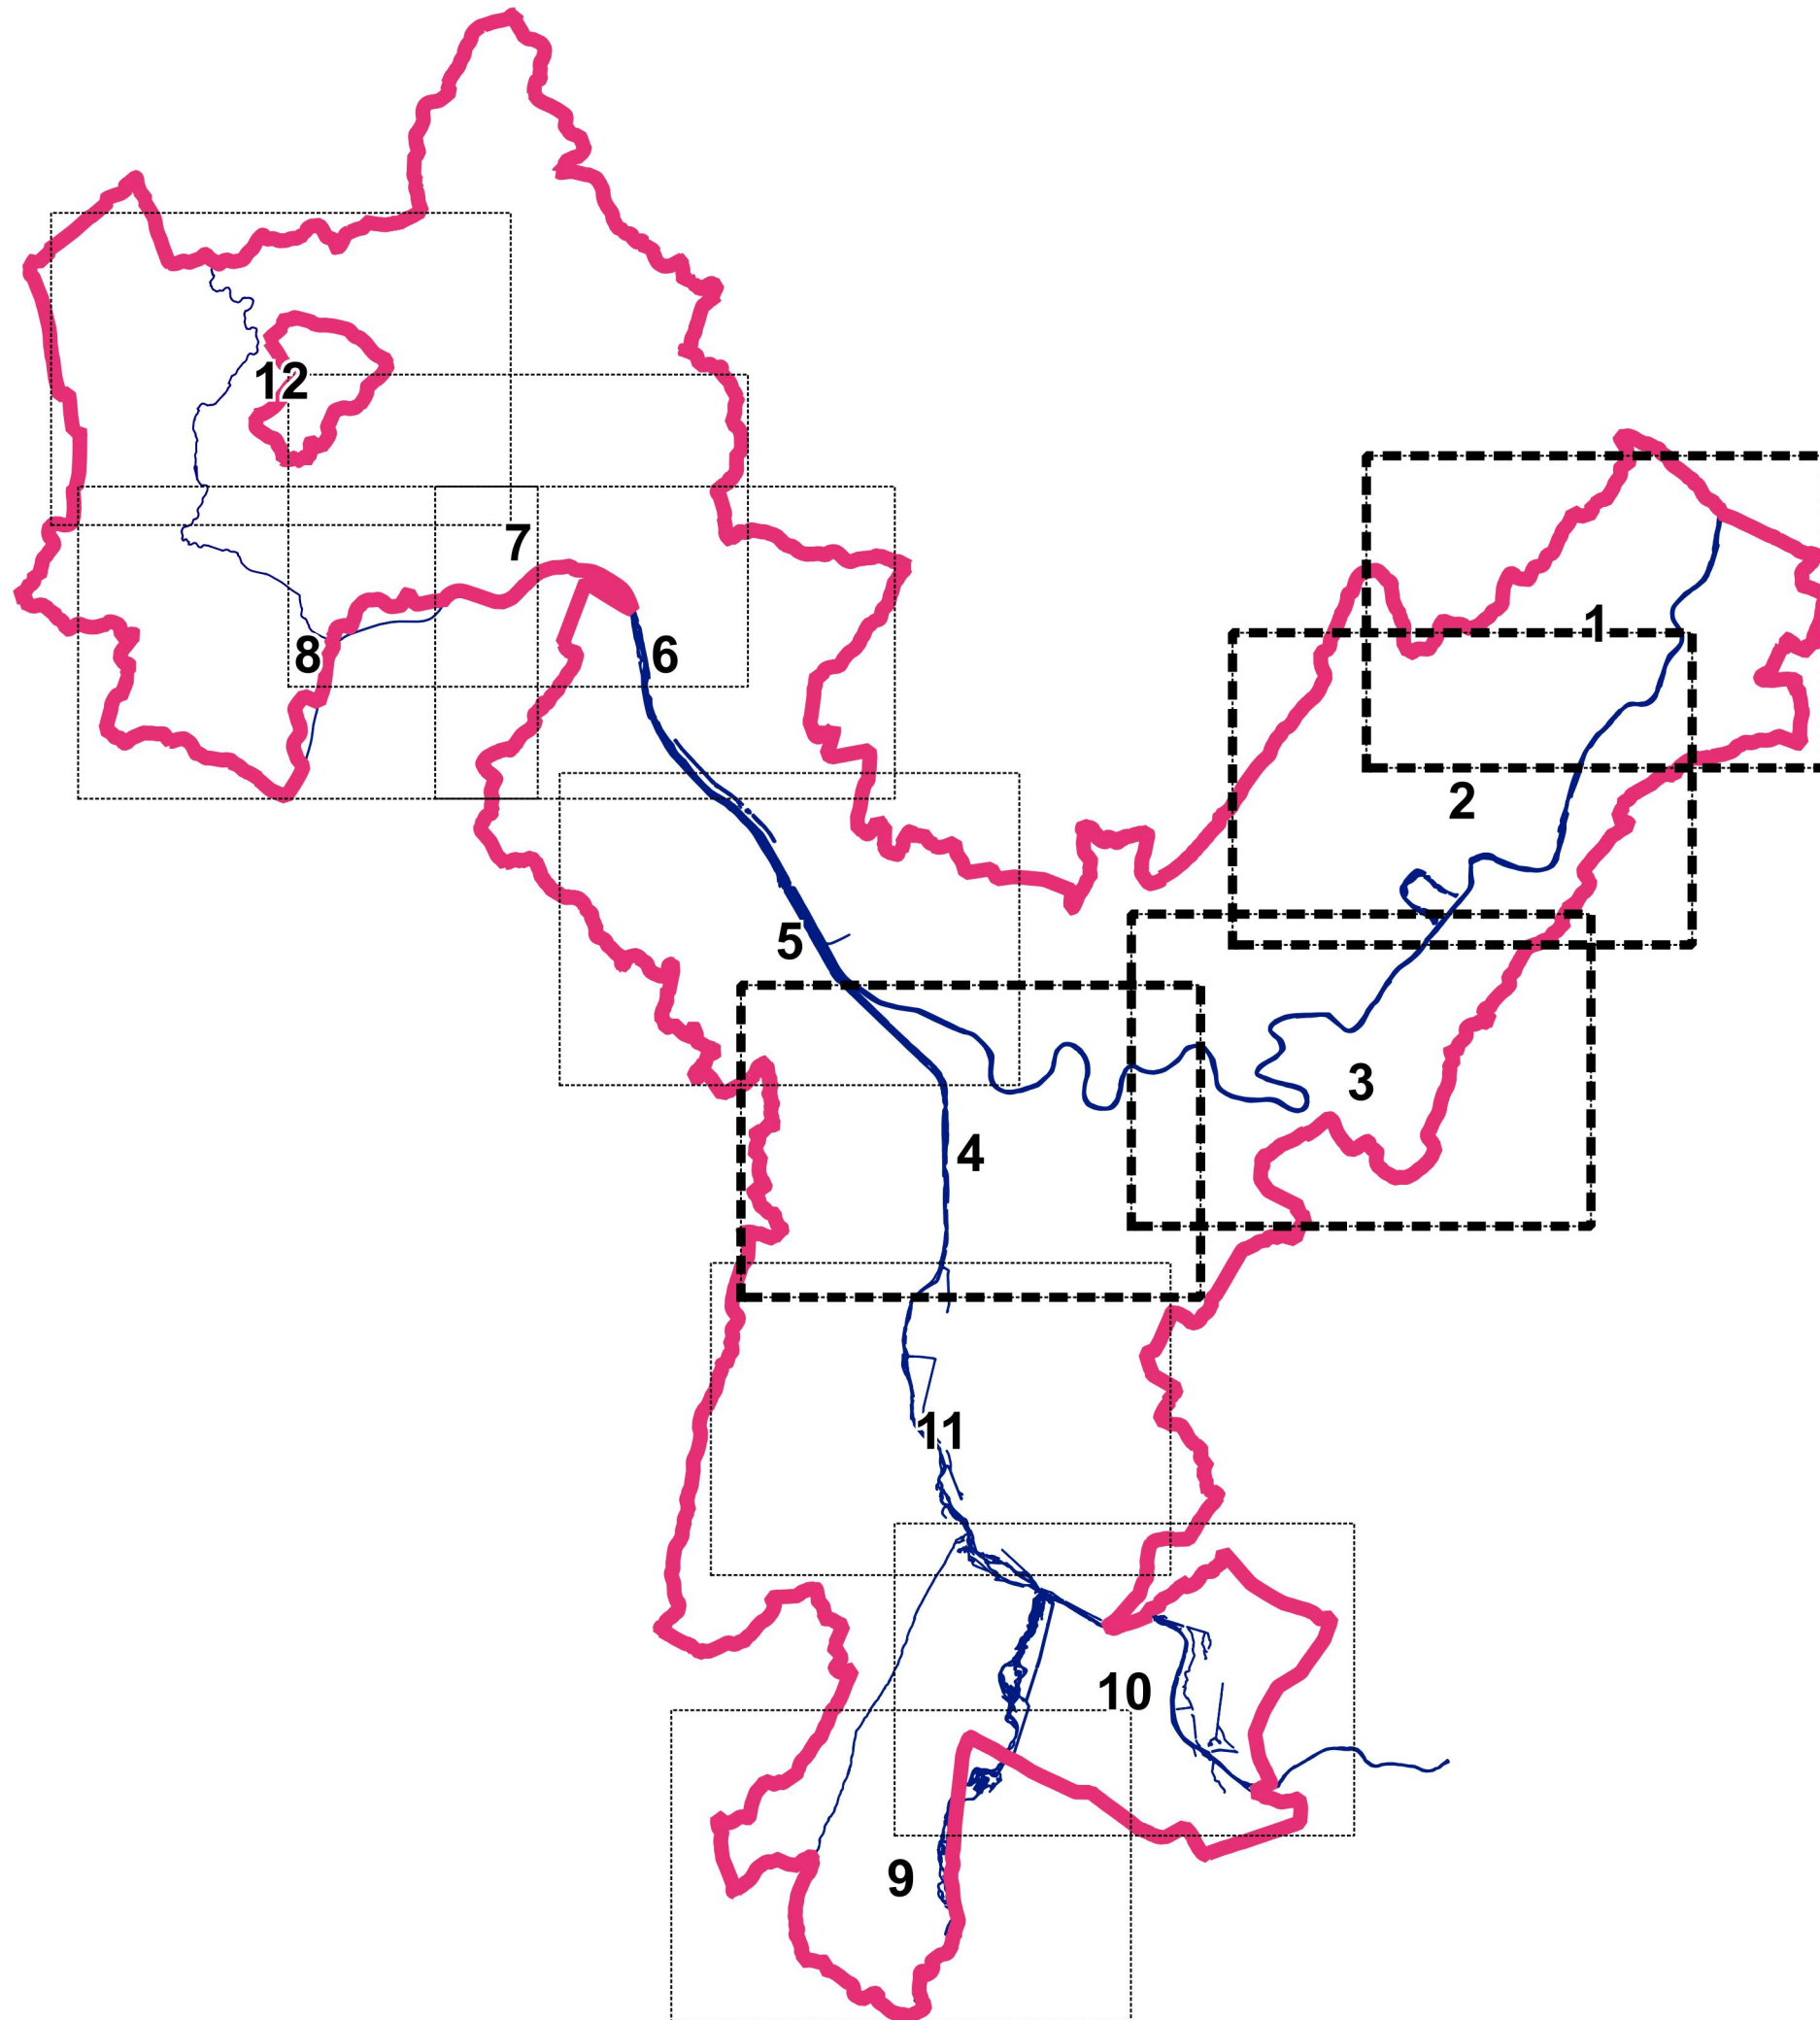

## Territoire à Risque Important d'inondation (TRI) de **GRENOBLE-VOIRON**

*Débordement des cours d'eau*

Atlas des surfaces inondables  
de l' **Isère Amont**

**SCENARIO MOYEN**

Ressources, territoires et habitats  
Énergie et climat  
Prévention des risques  
Développement durable  
Infrastructures et transports

# Atlas du TRI de Grenoble-Voiron

-  Planches
-  Périmètre du TRI
-  Cours d'eau cartographiés

Débordement de cours d'eau

Liberté • Égalité • Fraternité  
RÉPUBLIQUE FRANÇAISE

Direction régionale  
de l'Environnement,  
de l'Aménagement  
et du Logement

RHÔNE-ALPES  
BASSIN RHÔNE-MÉDITERRANÉE

**■** Lit mineur

**Valeur de l'aléa**

**■** Aléa fort

**■** Aléa moyen

**■** Aléa faible

**Protection**

**—** Ouvrage de protection

**▨** Zone de sur-aléa

**▧** Zone soustraite à l'inondation

**Découpage administratif**

**▭** Périmètre du TRI

Débordement de cours d'eau

Liberté • Égalité • Fraternité  
RÉPUBLIQUE FRANÇAISE

Direction régionale  
de l'Environnement,  
de l'Aménagement  
et du Logement  
RHÔNE-ALPES  
BASSIN RHÔNE-MÉDITERRANÉE