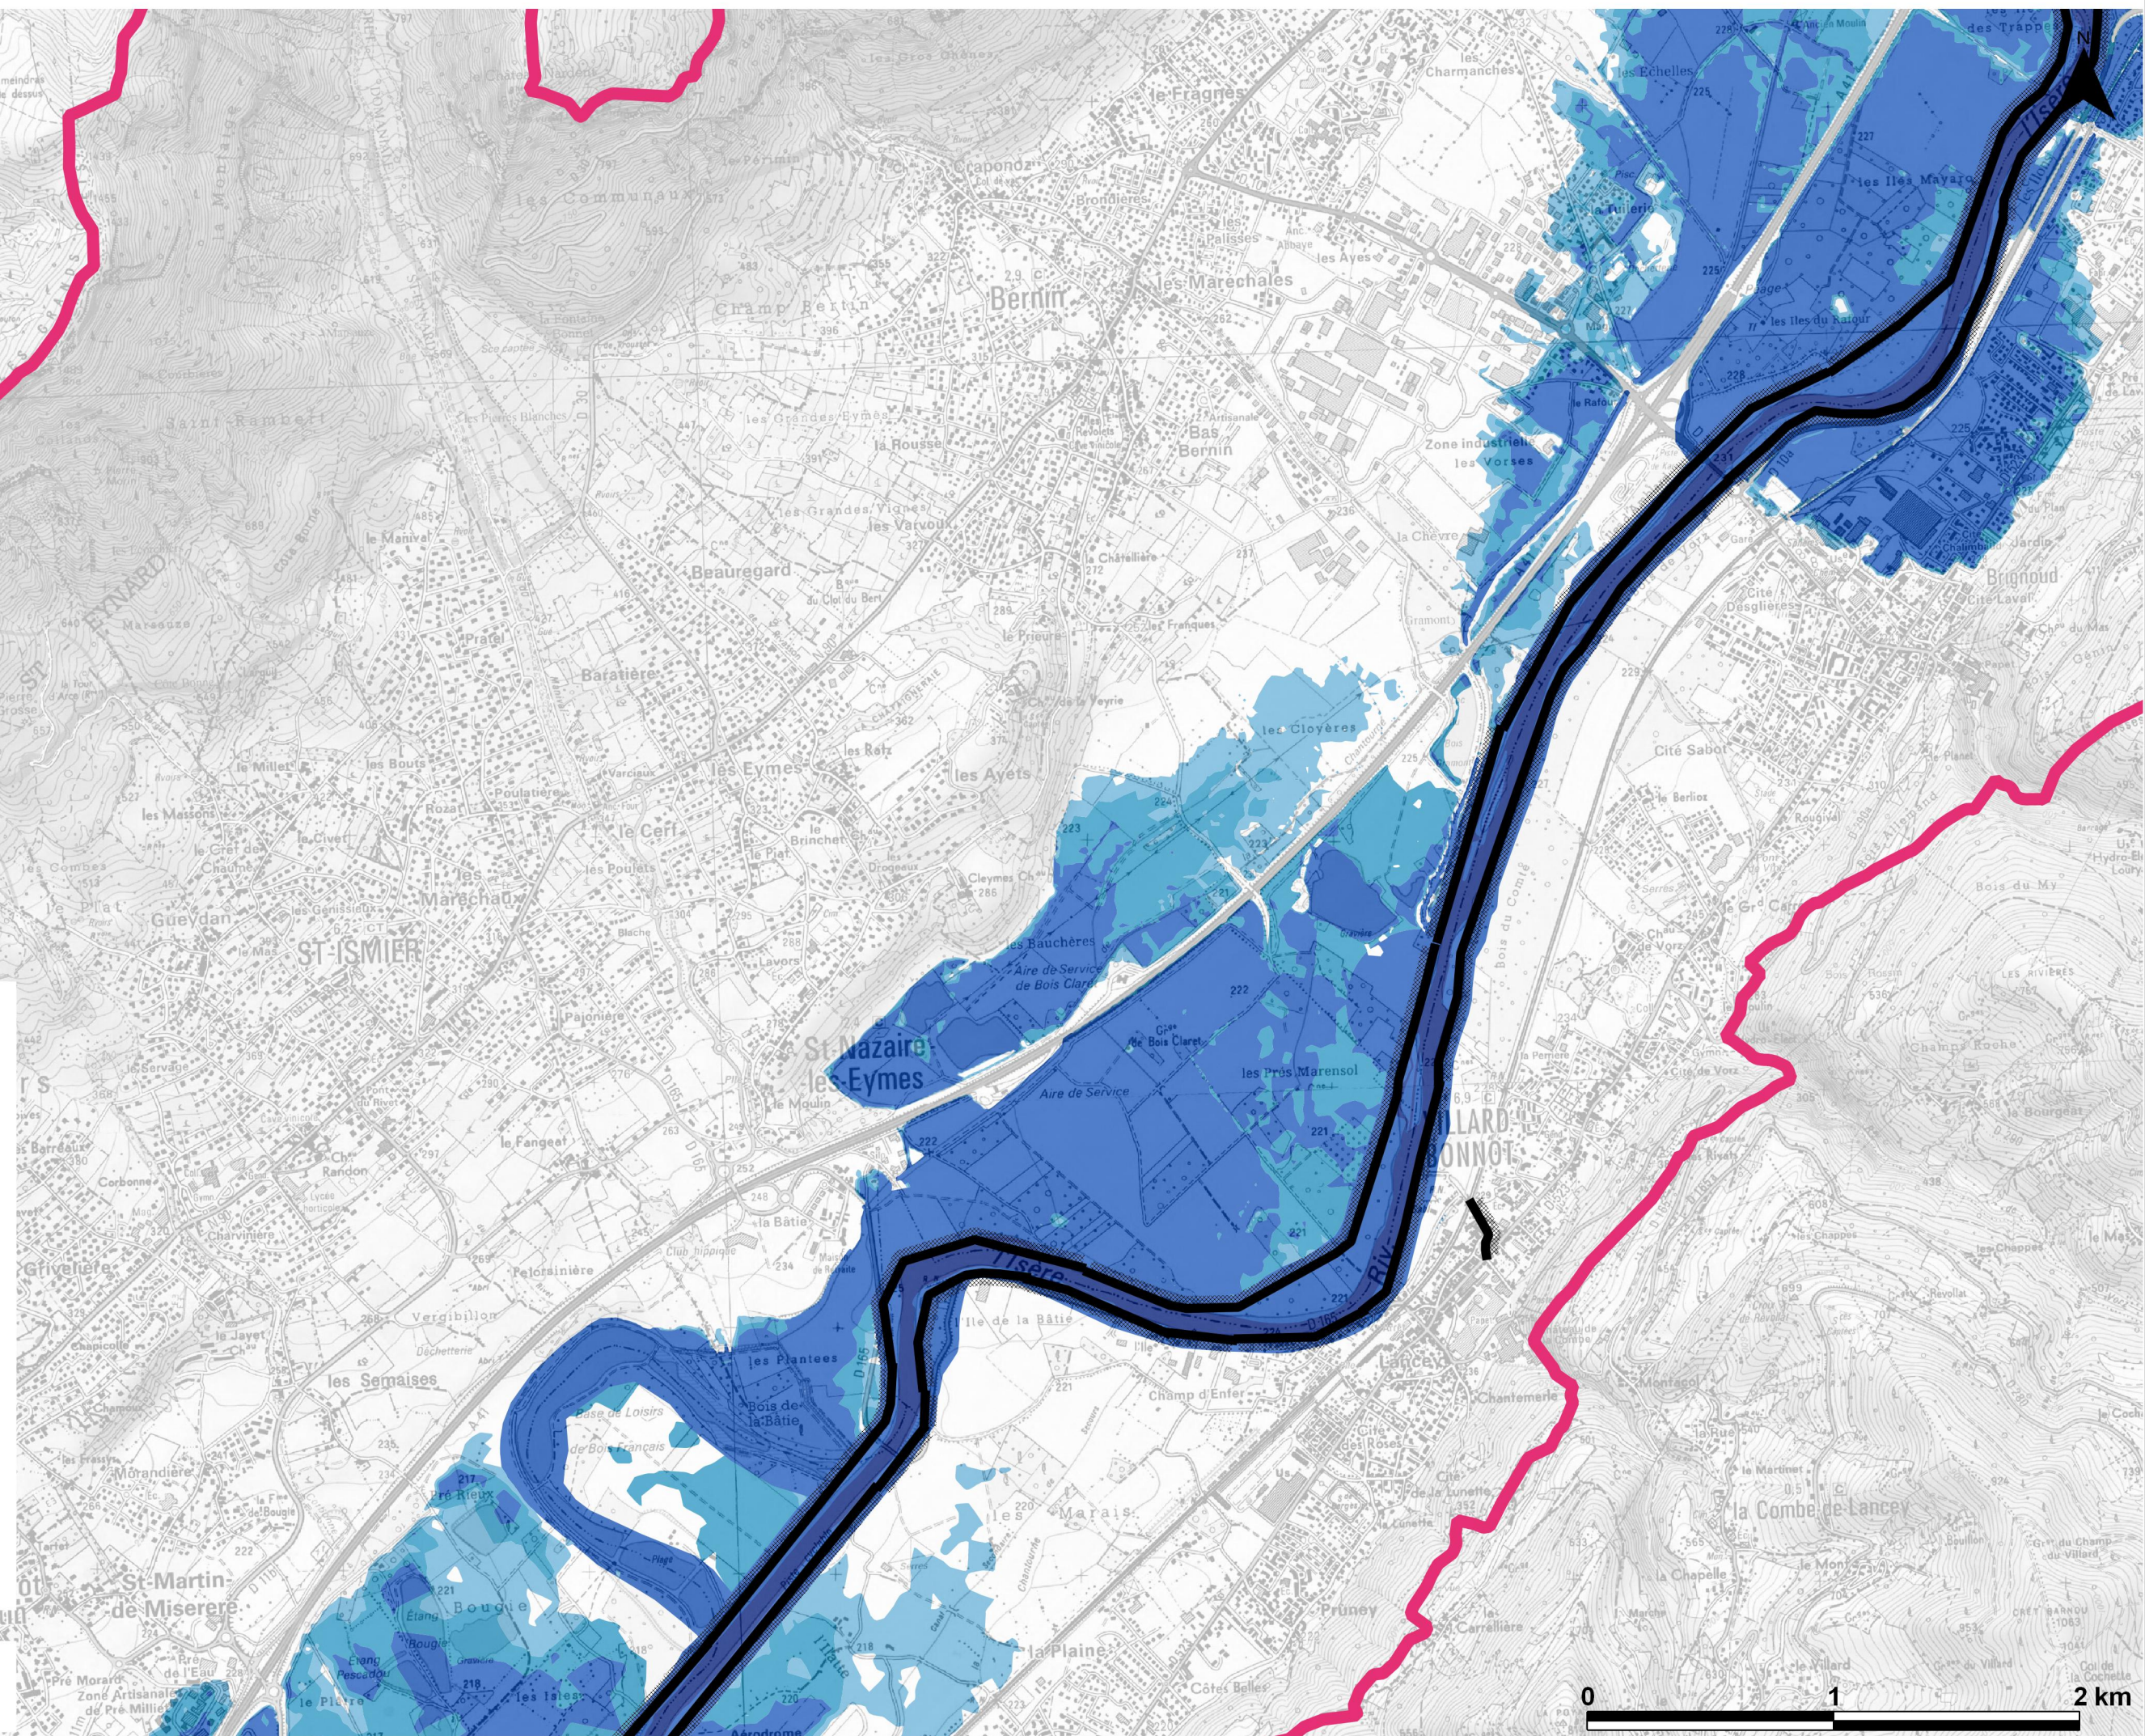

Débordement de cours d'eau

Liberté • Égalité • Fraternité
RÉPUBLIQUE FRANÇAISE

Direction régionale
de l'Environnement,
de l'Aménagement
et du Logement

RHÔNE-ALPES
BASSIN RHÔNE-MÉDITERRANÉE

Legend

- Lit mineur
- **Valeur de l'aléa**
- Aléa fort
- Aléa moyen
- Aléa faible
- **Protection**
- Ouvrage de protection
- Zone de sur-aléa
- Zone soustraite à l'inondation
- **Découpage administratif**
- Périmètre du TRI

Protocole Ministères-IGN du 8 janvier 2012

0 1 2 km